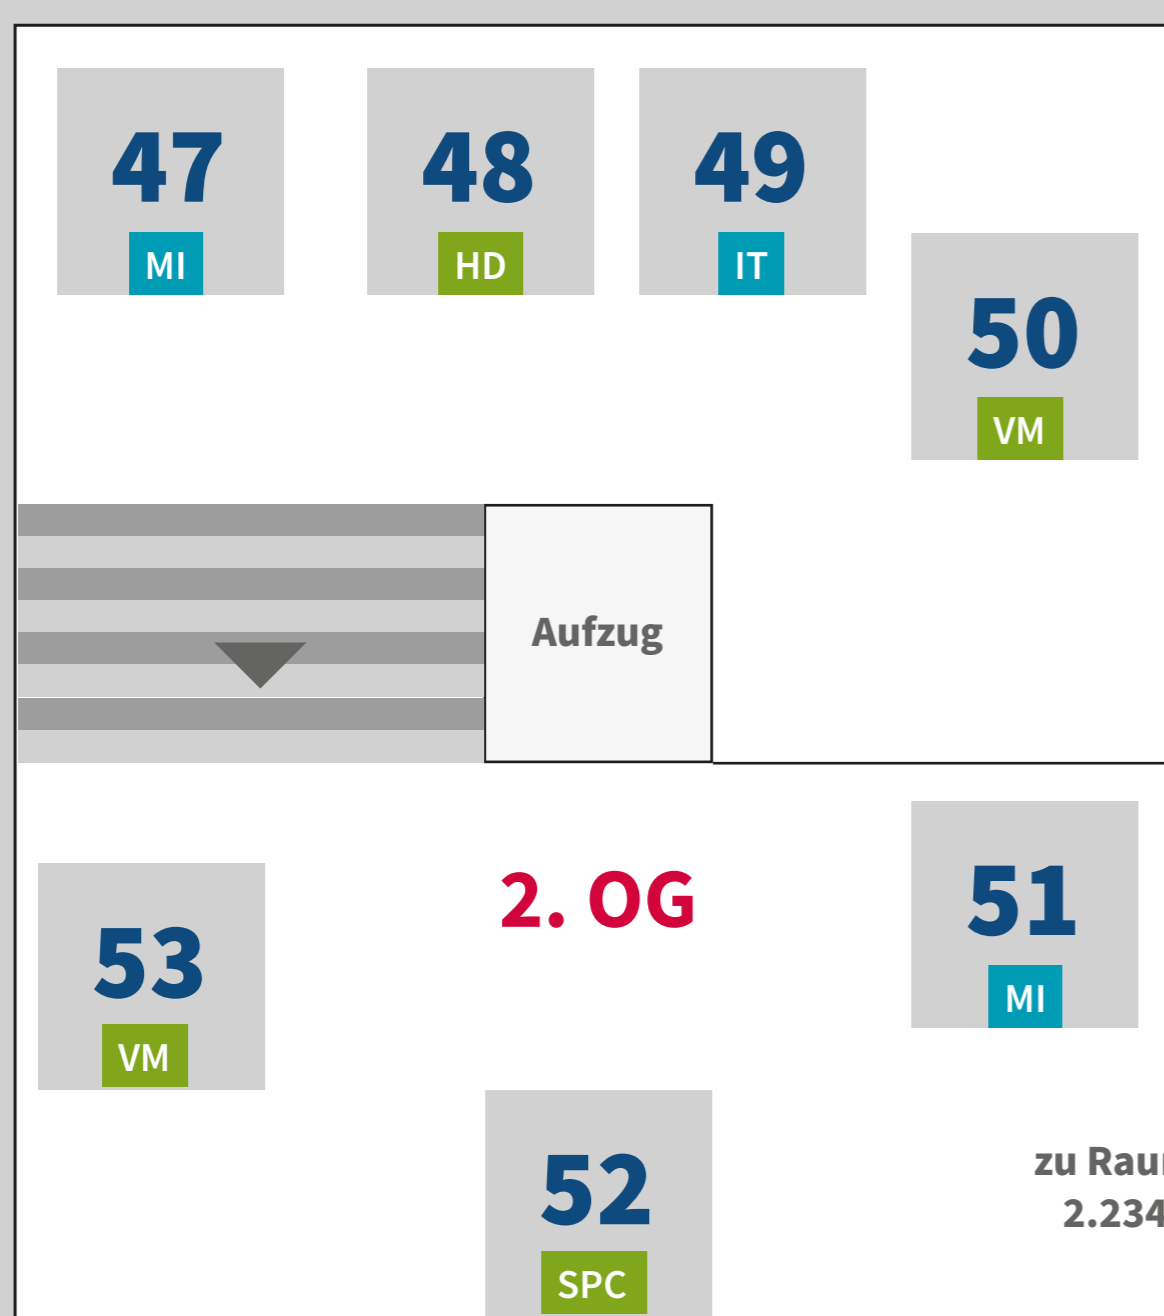

RAUMPLAN

Innenhof