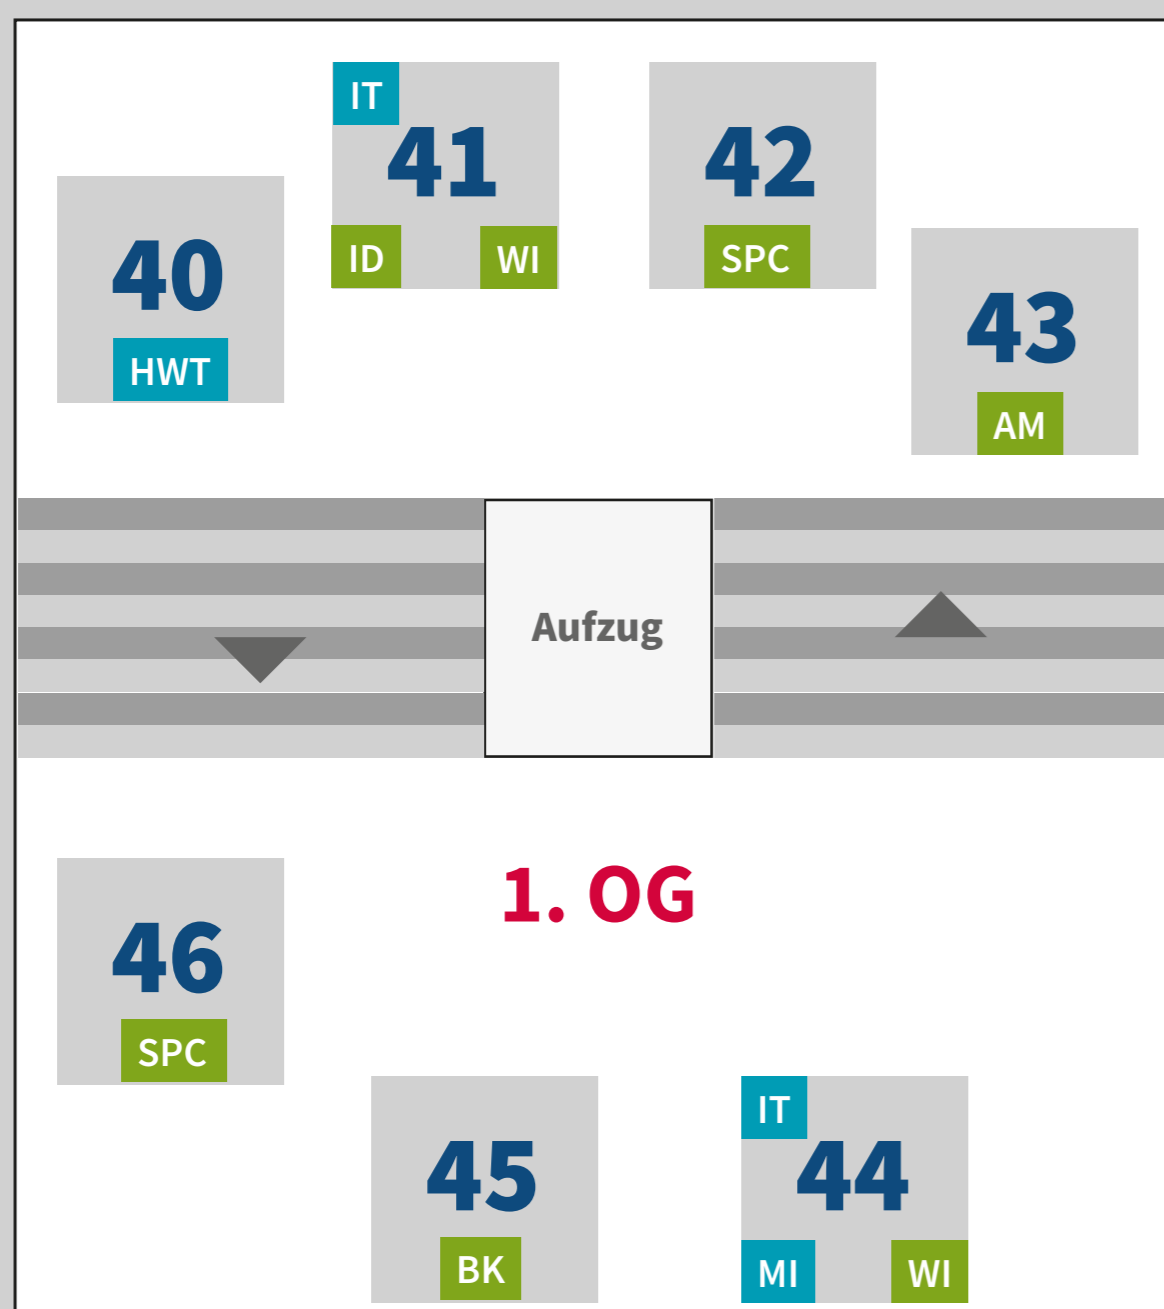

RAUMPLAN

Innenhof